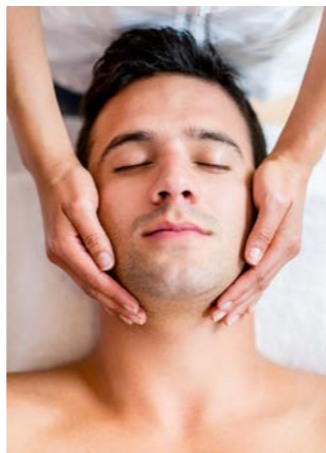

Wolkenbehandlung

Die Wolkenbehandlung ist eine reine entspannende Gesichtsbehandlung für Körper, Geist und Seele! Wie der Name schon sagt, gibt diese spezielle entspannende Gesichtsbehandlung Ihrer Haut das Gefühl wie auf Wolken zu schweben! Die pure Tiefenentspannung, um die Seele einfach mal baumeln zu lassen: Reinigen, Tonic, Spezial Peeling, Gesichtsmassage, Massage mit Federbuschen, Maske, Abschlusspflege.

60 min € 75,-